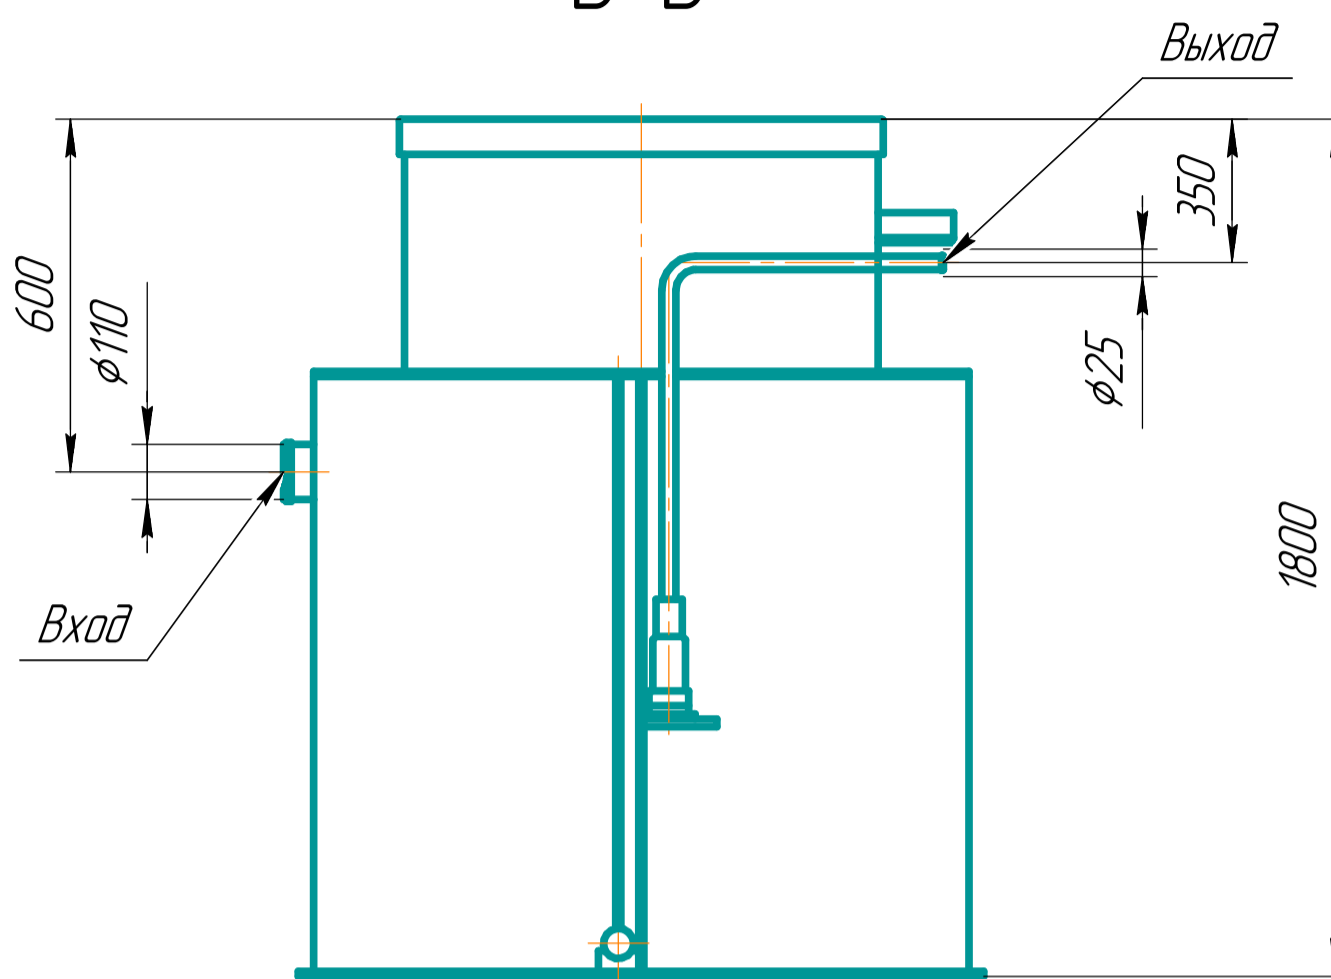

Вид спереди

В-В

Г-Г

Крышка условно не показана

Б-Б

A(1:4)

АЭРО 6				Лит.	Масса	Масштаб
Изм.	Лист	№ докум.	Подп.	Дата	170	1:15
Разраб.						
Проб.					Лист	Листов
Т.контр.						1
Н.контр.						
Утв.						

Разрез принудительная

Вид в разрезе