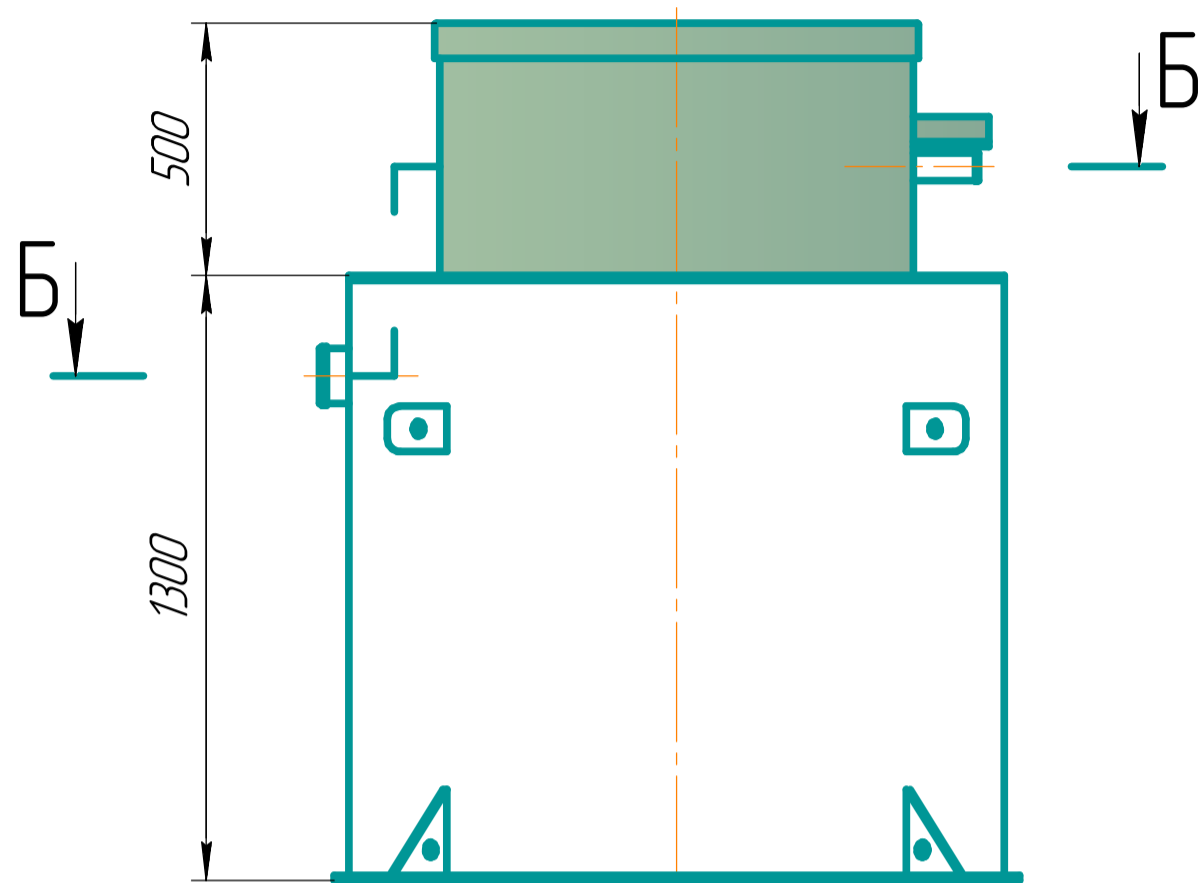

Вид спереди

В-В

Г-Г

Крышка условно не показана

Б-Б

A(1:4)

АЭРО 6				Лит.	Масса	Масштаб
Изм.	Лист	№ докум.	Подп.	Дата	170	1:15
Разраб.						
Проб.					Лист	Листов
Т.контр.						1
Н.контр.						
Утв.						

Разрез принудительная

Вид в разрезе