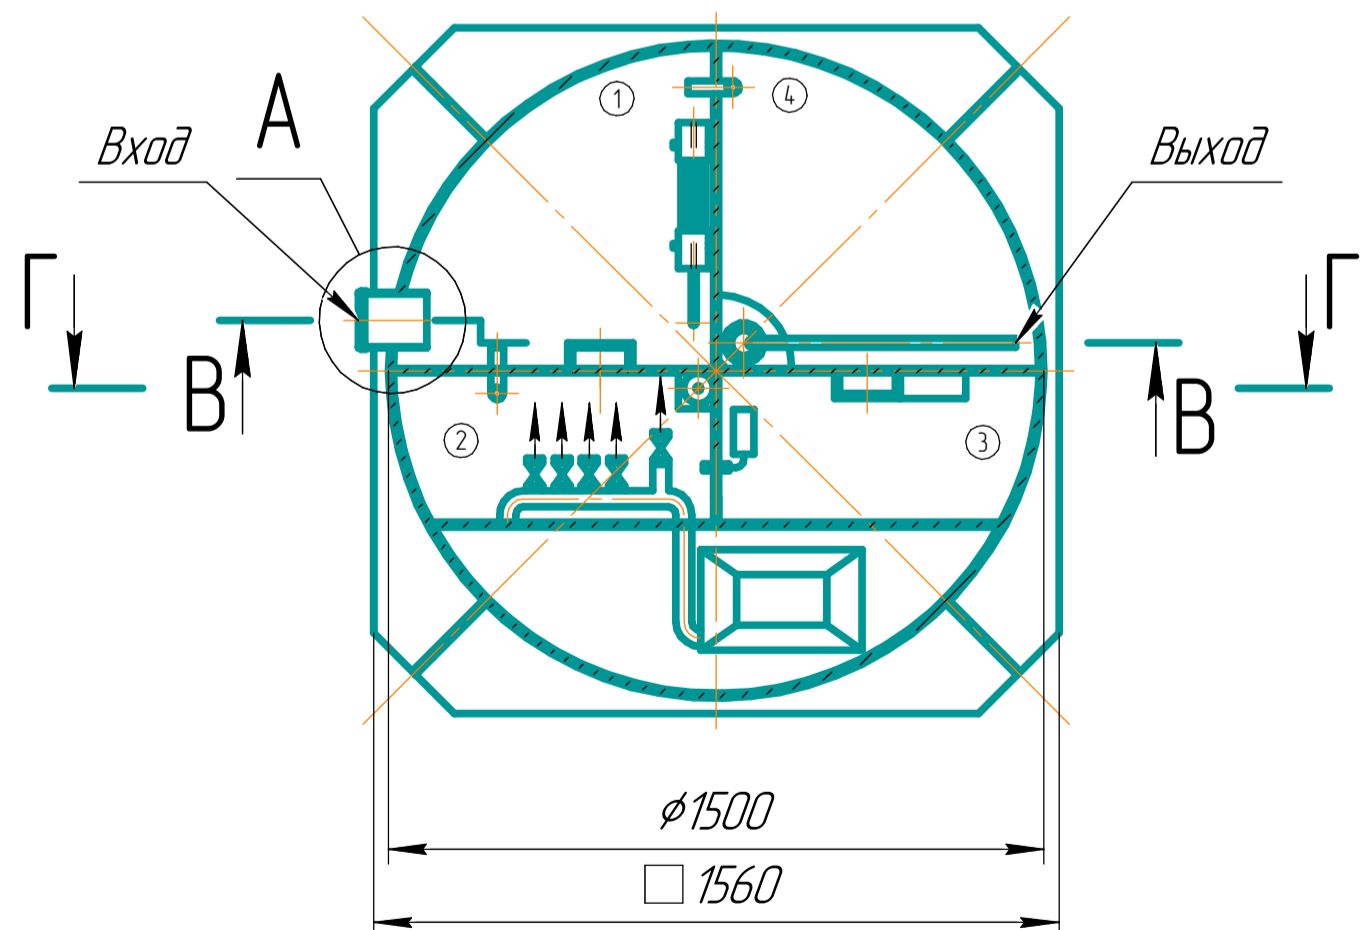

Вид спереди

В-В

Г-Г

Крышка условно не показана

Б-Б

A(1:4)

АЭРО 6				Лит.	Масса	Масштаб
Изм.	Лист	№ докум.	Подп.	Дата	170	1:15
Разраб.						
Проб.					Лист	Листов
Т.контр.						1
Н.контр.						
Утв.						

Разрез принудительная

Вид в разрезе